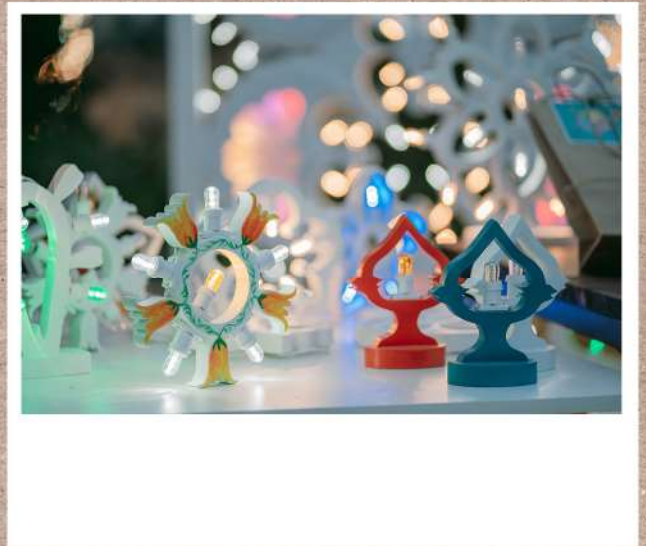

-SERVIZIO
PERSONALIZZAZIONE
BOMBONIERE IN STRUTTURA;
-SEPRE' "FLOREALE".