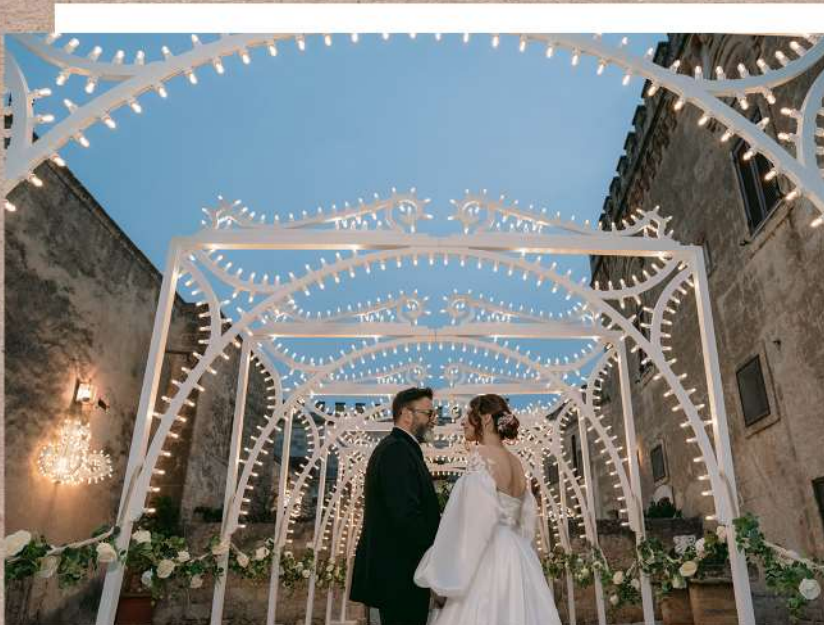

-TUNNEL CON
ARCHI LUMINOSI
AUTOPORTANTI.

-CASSA ARMONICA.
(utilizzabile per taglio
torta e per rito civile)

- GAZEBO QUADRANGOLARE (Realizzato con archi luminosi autoportanti);
- TAVOLO LUMINOSO TAGLIO TORTA;
- CENTROTAVOLA LUMINOSO "FIORE";
- LUNA LUMINOSA.

"il vero amore è come una finestra illuminata in una notte buia."

«Se vuoi essere amato, ama.»

-LAMPADARIO
"BOCCILOLO" A MURO
(180°);
-ROSONE "PATRONALE".

- LAMPADARIO "BOCCILOLO"
(360°) CON PIEDISTALLO
AUTOPORTANTE;
- CENTROTAVOLA LUMINOSO
"FIORE";
- BOX BATTERIA;
- SPALLIERA QUADRO
"NOTRE DAME";
- ROSONE "LOGO".