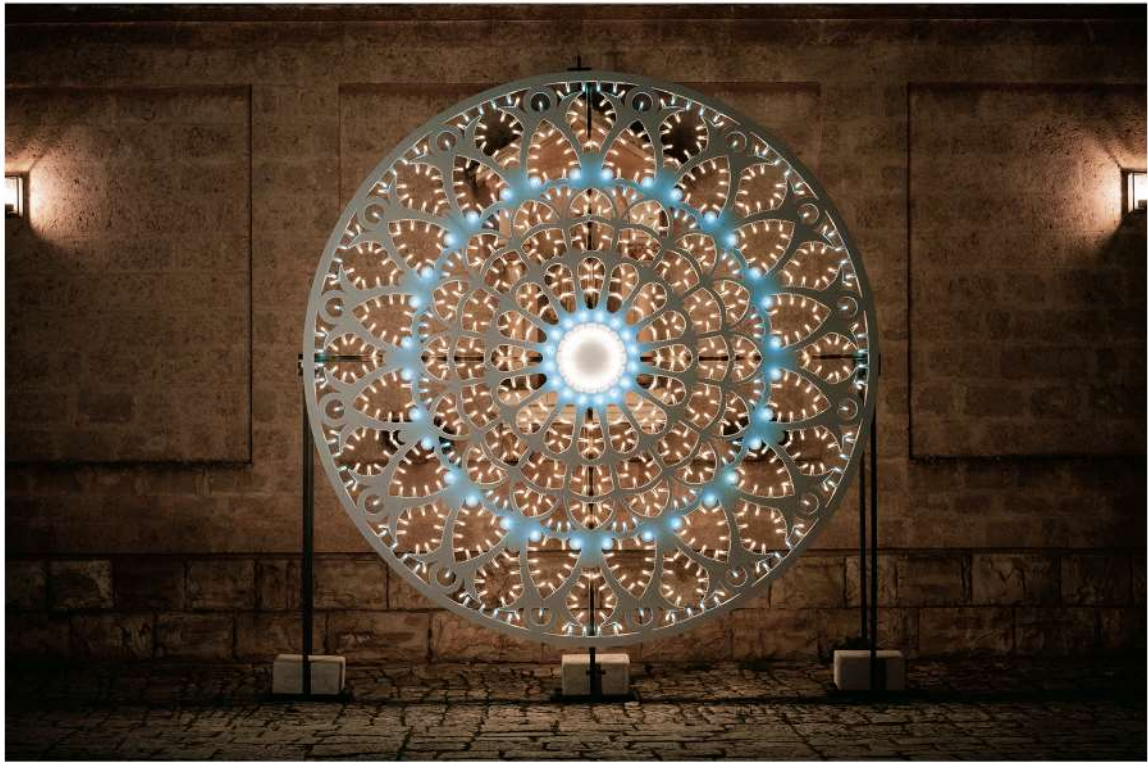

"il vero amore è come una finestra illuminata in una notte buia."

«Se vuoi essere amato, ama.»

-LAMPADARIO
"BOCCILOLO" A MURO
(180°);
-ROSONE "PATRONALE".

- LAMPADARIO "BOCCILOLO"
(360°) CON PIEDISTALLO
AUTOPORTANTE;
- CENTROTAVOLA LUMINOSO
"FIORE";
- BOX BATTERIA;
- SPALLIERA QUADRO
"NOTRE DAME";
- ROSONE "LOGO".

-SCRITTA LUMINOSA
"LOVE".

*"L'amor che move il sole
e l'altre stelle."*

- CENTROTAVOLA LUMINOSO "FIORE";
- BOX BATTERIA;
- SPALLIERA QUADRO "NOTRE DAME";
- ROSONE "LOGO".

-SPALLIERA QUADRO
"NOTRE DAME";
-ROSONE "LOGO".

*"L'amore
è luce
la libertà
oltre-luce."*

"L'amore guarda non con gli occhi, ma con l'anima."

-ROSONE "CENTRINO";
-STRUTTURA
AUTOPORTANTE.

-ROSONE
"PATRONALE".

*« Il cuore ha le sue ragioni
che la ragione non conosce. »*

- ROSONE "CORONA"
(Utilizzabile anche a parete);
- ROSONE "LOGO";
- MEZZO ROSONE
"PATRONALE";
- ROSONE "PATRONALE";
- TAVOLO LUMINOSO TAGLIO
TORTA;
- CENTROTAVOLA LUMINOSO
"FIORE".

-ROSONE "PATRONALE";
-TAVOLO LUMINOSO
TAGLIO TORTA;
-MEZZO ROSONE
"PATRONALE".